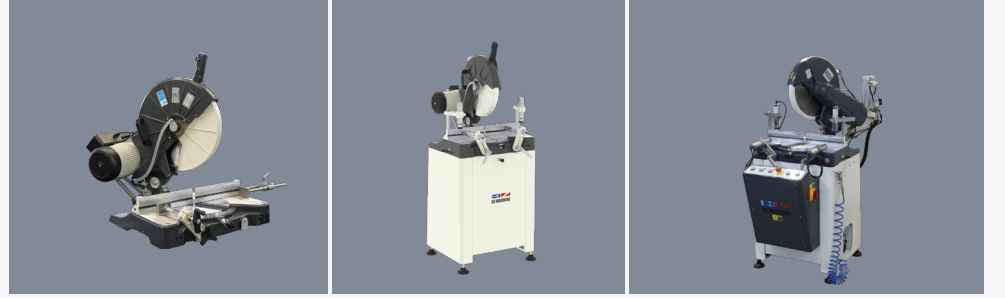

VEGA SERİSİ

KARŞILAŞTIRMA TABLOSU

	VEGA - I 400	VEGA - II M	VEGA - II
Malzeme (Alm / Pvc / Ahşap)	✓	✓	✓
Kesim Şekli (Manuel / Otomatik)	Manuel	Manuel	Otomatik (Çift El Buton)
Testere Çapı (mm)	Ø 400	Ø 400	Ø 400
Motor Gücü - (kW)	2,2	2,2	2,2
Testere Devri (rpm)	3000	3000	3000
Testere Kalınlığı (mm)	3,6	3,6	3,6
Kesim Açısı (°)	45/ 45	45/ 45	45/ 45
Dikey Mengene - Manuel / Pnömatik	X	Pnömatik (2 ad.)	Pnömatik (2 ad.)
Yatay Mengene - Manuel / Pnömatik	Manuel (1 ad.)	Pnömatik (2 ad.)	Pnömatik (2 ad.)
Konveyör	Ops.	Ops.	Ops.
Profil Dayama	✓	X	X
Püskürtmeli Testere Soğutma Sistemi	X	✓	✓